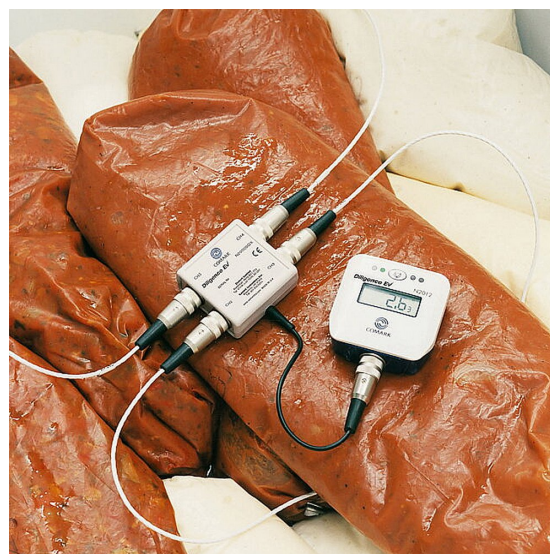

N2012 Multi-Use Temperature Data Logger

5-kanals temperaturlogger

N2012 Diligence EV Multi- Channel Temperatur datalogger samlar in data från upp till fem olika punkter inom kylskåp , frysar eller andra temperaturkänsliga områden. Med flera sensorer, kan du se så alla delar av din anläggning fungerar korrekt. Ett brett utbud av givare är tillgängliga för att passa många krav.

Diligence EV Data Logger N2012 är också idealisk för övervakning av byggtjänster, vetenskapliga experiment , produktionsprocesser, värme, ventilation, luftkonditioneringsystem och levereras med BioCote®.

Den finns med en integrerad sensor och kapacitet för upp till 4 givare, med hjälp av vår speciella multi-link box. Data kan laddas ner till en dator med dockningsstationen.

N2012 används ihop med en dockstation.
Vänligen se artikel N200CRU.

Färg	Vit
Garanti	2 År
Material hölje	ABS
Sensor Typ	Thermistor

Variant	Artikelnr	EAN
	3060047	0095969433587

Sicco Novus AB
Hackeforsvägen 1
589 41 Linköping

Org.nr
556883-6315
VAT.nr
SE556883631501

Bankgiro
836-7930

Telefon
013-465 10 15
Mobil
0723-99 45 15

Internet
sicconovus.se
Epost
info@sicconovus.se