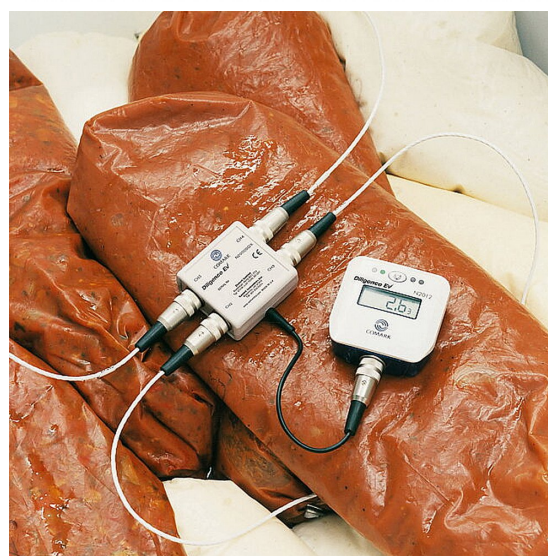

N2012 Multi-Use Temperature Data Logger

5-kanals temperaturlogger

N2012 Diligence EV Multi- Channel Temperatur datalogger samlar in data från upp till fem olika punkter inom kylskåp , frysar eller andra temperaturkänsliga områden. Med flera sensorer, kan du se så alla delar av din anläggning fungerar korrekt. Ett brett utbud av givare är tillgängliga för att passa många krav.

Diligence EV Data Logger N2012 är också idealisk för övervakning av byggtjänster, vetenskapliga experiment , produktionsprocesser, värme, ventilation, luftkonditioneringssystem och levereras med BioCote®.

Den finns med en integrerad sensor och kapacitet för upp till 4 givare, med hjälp av vår speciella multi-link box. Data kan laddas ner till en dator med dockningsstationen.

N2012 används ihop med en dockstation.
Vänligen se artikel N2000CRU.

Färg	Vit
Garanti	2 År
Material hölje	ABS
Sensor Typ	Thermistor

Variant	Artikelnr	EAN
	3060047	0095969433587

Sicco Novus AB
Hackeforsvägen 1
589 41 Linköping

Org.nr
556883-6315
VAT.nr
SE556883631501

Bankgiro
836-7930

Telefon
013-465 10 15
Mobil
0723-99 45 15

Internet
sicconovus.se
Epost
info@sicconovus.se